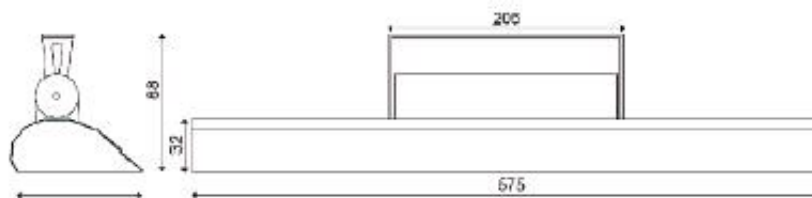

Description :

Projecteur à réflecteur symétrique ou asymétrique 24W

Lampes T5 24W, Incluse

Alimenté par ballast électronique intégré

Tension d'alimentation 230V-50Hz

Corps acier

Peinture Epoxy Noir, Blanc ou autres RAL sur demande