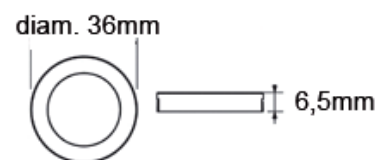

technique

IP20 | IK02 | classe 3

70% du flux lumineux | 35 000 h^(h)

500mA	1 POWER LED	1,8W
-------	-------------	------

référence

081100
081102
081101**Modèle :**Spot encastré 1,8W noir
Alimentation 12W + boîte de jonction JBI-4A**Finition :** Aluminium anodisé noir ou Silver (15°)**Élément lumineux :** LED haute luminosité blanc neutre 4000°K**Angle :** Noir 25° ou Silver 15°**Consommation :** 1,8W par spot**Sortie de câble :** 1,5 mètre**museo**
AMBIANCE LUMIÈRE

FLIX

Encastré de sol permettant un balisage décoratif pour moquette, carrelage ou parquet. 2 coloris au choix le blanc et le bleu. Chaque ligne peut comporter jusqu'à 20 spots.

technique

IP44 | IK06 | classe 3

70% du flux lumineux | 25 000 h^(h)

12Vdc	1 LED	0,2W
-------	-------	------

angle du faisceau 120°

référence

081301
081302
081303
081304
081305**Modèle :**

Plot de sol + boîte de connexion et câble 15cm - Blanc neutre 4000°K - 0,2W

Plot de sol + boîte de connexion et câble 15cm - Bleu - 0,2W

Alimentation 230Vac/12Vdc - 6W - Cordon 1,5 mètre

Cordon de connexion 1,5 mètre

Goulotte

Finition : Aluminium anodisé silver**Élément lumineux :** LED haute luminosité blanc neutre 4000°K ou bleu**Angle :** 120°**Consommation :** 0,2W par plot**Capacité maximum :** 4W soit 20 plots**Sortie de câble :** 1,5 mètre