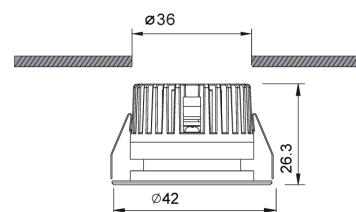

technique

IP20 | IK02 | classe 3

70% du flux lumineux | 35 000 h^(h)

500mA	1 POWER LED	1,8W
-------	-------------	------

référence

081100
081102
081101**Modèle :**Spot encastré 1,8W noir
Alimentation 12W + boîte de jonction JBI-4A**Finition :** Aluminium anodisé noir ou Silver (15°)**Élément lumineux :** LED haute luminosité blanc neutre 4000°K**Angle :** Noir 25° ou Silver 15°**Consommation :** 1,8W par spot**Sortie de câble :** 1,5 mètre**museo**
AMBIANCE LUMIÈRE

FLIX

Encastré de sol permettant un balisage décoratif pour moquette, carrelage ou parquet. 2 coloris au choix le blanc et le bleu. Chaque ligne peut comporter jusqu'à 20 spots.

technique

IP44 | IK06 | classe 3

70% du flux lumineux | 25 000 h^(h)

12Vdc	1 LED	0,2W
-------	-------	------

angle du faisceau 120°

référence

081301
081302
081303
081304
081305**Modèle :**

Plot de sol + boîte de connexion et câble 15cm - Blanc neutre 4000°K - 0,2W

Plot de sol + boîte de connexion et câble 15cm - Bleu - 0,2W

Alimentation 230Vac/12Vdc - 6W - Cordon 1,5 mètre

Cordon de connexion 1,5 mètre

Goulotte

Finition : Aluminium anodisé silver**Élément lumineux :** LED haute luminosité blanc neutre 4000°K ou bleu**Angle :** 120°**Consommation :** 0,2W par plot**Capacité maximum :** 4W soit 20 plots**Sortie de câble :** 1,5 mètre