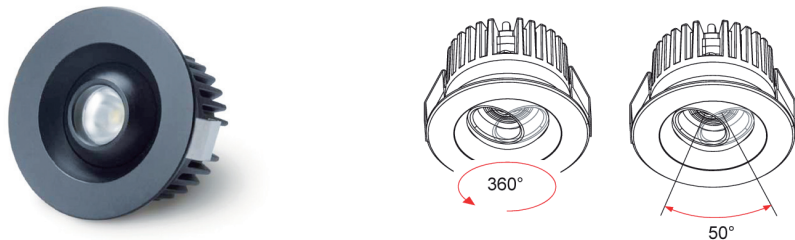

museo
AMBIANCE LUMIÈRE

SWING

Spot encastré équipé d'une LED de puissance orientable. Fixation horizontale ou verticale. Idéal pour éclairage de vitrines, présentoirs, armoires etc.....pour les bijoux, souvenirs, montres, stylos et autres objets de luxe.

technique

IP20 | IK02 | classe 3

70% du flux lumineux | 35 000 h^(h)

500mA	1 POWER LED	1,8W
-------	-------------	------

référence

081100
081102
081101**Modèle :**Spot encastré 1,8W noir
Alimentation 12W + boîte de jonction JBI-4A**Finition :** Aluminium anodisé noir ou Silver (15°)**Élément lumineux :** LED haute luminosité blanc neutre 4000°K**Angle :** Noir 25° ou Silver 15°**Consommation :** 1,8W par spot**Sortie de câble :** 1,5 mètre**museo**
AMBIANCE LUMIÈRE

FLIX

Encastré de sol permettant un balisage décoratif pour moquette, carrelage ou parquet. 2 coloris au choix le blanc et le bleu. Chaque ligne peut comporter jusqu'à 20 spots.

technique

IP44 | IK06 | classe 3

Plot de sol + boîte de connexion et câble 15cm - Bleu - 0,2W

Alimentation 230Vac/12Vdc - 6W - Cordon 1,5 mètre

Cordon de connexion 1,5 mètre

Goulotte

Finition : Aluminium anodisé silver**Élément lumineux :** LED haute luminosité blanc neutre 4000°K ou bleu**Angle :** 120°**Consommation :** 0,2W par plot**Capacité maximum :** 4W soit 20 plots**Sortie de câble :** 1,5 mètre