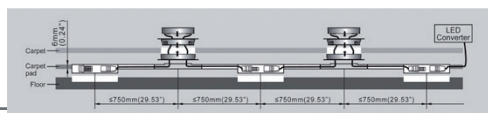

technique

IP20 | IK02 | classe 3

70% du flux lumineux | 35 000 h^(h)

500mA	1 POWER LED	1,8W
-------	-------------	------

référence

081100
081102
081101**Modèle :**Spot encastré 1,8W noir
Alimentation 12W + boîte de jonction JBI-4A**Finition :** Aluminium anodisé noir ou Silver (15°)**Élément lumineux :** LED haute luminosité blanc neutre 4000°K**Angle :** Noir 25° ou Silver 15°**Consommation :** 1,8W par spot**Sortie de câble :** 1,5 mètre**museo**
AMBIANCE LUMIÈRE

FLIX

Encastré de sol permettant un balisage décoratif pour moquette, carrelage ou parquet. 2 coloris au choix le blanc et le bleu. Chaque ligne peut comporter jusqu'à 20 spots.

technique

IP44 | IK06 | classe 3

70% du flux lumineux | 25 000 h^(h)

12Vdc	1 LED	0,2W
-------	-------	------

angle du faisceau 120°

référence

081301
081302
081303
081304
081305**Modèle :**

Plot de sol + boîte de connexion et câble 15cm - Blanc neutre 4000°K - 0,2W