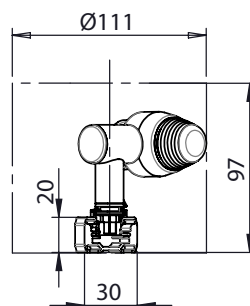

LED

MINI SPOT

Intérieur

Mooveo

Fiche technique n° PRI002 ED.13C

Mini spot d'intérieur monté sur rail, haute performance, à Led haute puissance, focalisable et gradable individuellement.
Longueur de câble acceptable entre l'alimentation et le rail : 5 m
Inclinaison +/- 135°, rotation : 360°.

Durée de garantie 2 ans*.

Caractéristiques techniques

Source lumineuse	LED
Puissance consommée	1,8 W / 3 W
Angle d'ouverture	7>30° / 17>37°
Température de couleurs	Blc Chaud - Blc Neutre - Blc Froid
Flux lumineux Led	100 - 114 - 120 lm
IRC	80 - 80 - 75
Maintien flux lumineux à 70%	50 000 heures à 25°C
Gradation / Pilotage	(voir alimentation)
Refroidissement	Passif
Matériaux	Corps : Alu / Optique : Verre
Finition	Aluminium anodisé noir
Poids	0,120 kg