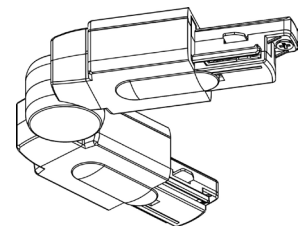

Fig 4

*Voir nos conditions de garantie sur www.sylumis.com
Les seules fiches contractuelles sont celles disponibles sur le site au moment de la commande.

2 www.sylumis.com

Tous droits réservés. Toute reproduction, même partielle, est interdite, sans autorisation préalable écrite de Sylumis. Les informations contenues dans le présent document ne lient pas contractuellement Sylumis. Malgré le soin que Sylumis a porté à l'exactitude et la précision des informations, la responsabilité de Sylumis ne peut être recherchée en cas d'information inexacte. Sylumis se réserve le droit de modifier les informations à tout moment et sans préavis. Aucune responsabilité n'est acceptée par Sylumis quant aux conséquences de l'utilisation de ce document. La présente publication n'implique aucun transfert de droit de propriété intellectuelle.

Date de publication Mai 2013.